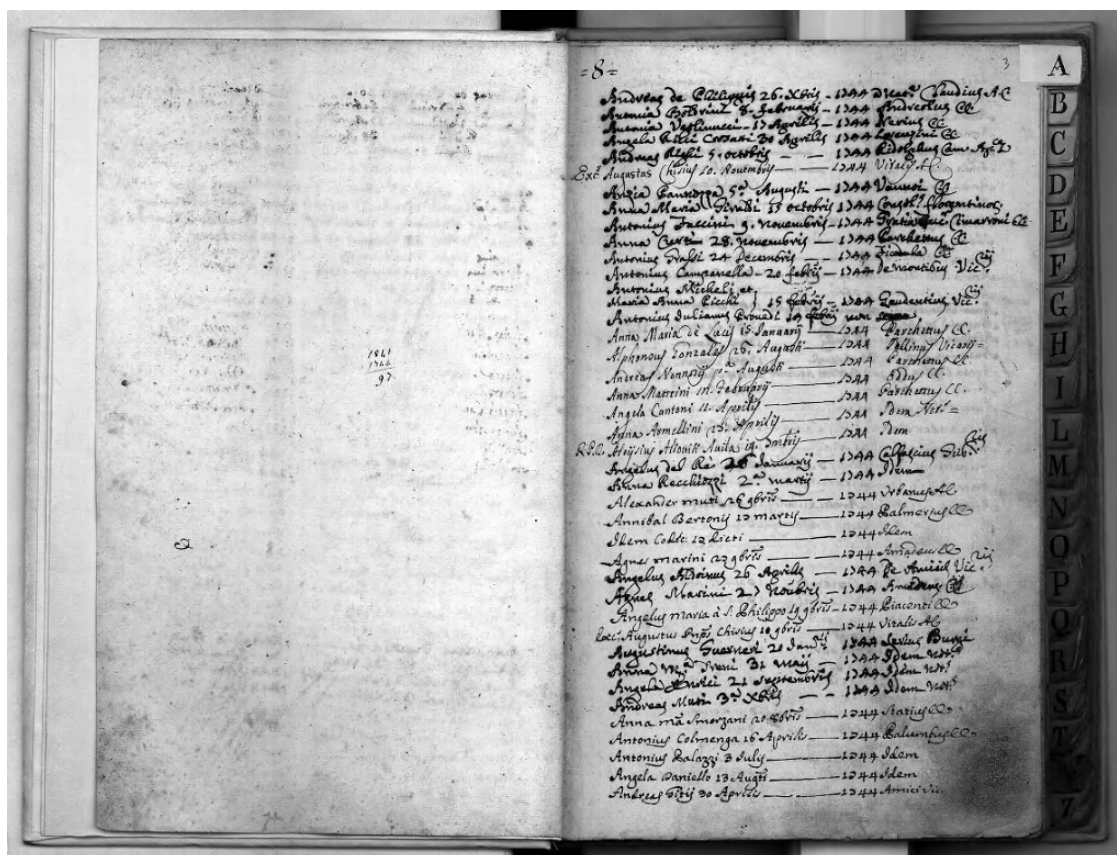

Nel caso si tratti di un notaio, nella prima colonna compaiono cognome e nome, con l’anno di morte se riscontrato, ma può trattarsi solo di chiusura dell’attività. Nella seconda l’ufficio di appartenenza.

http://www.cflr.beniculturali.it/Notai/sfoglia_brogliardi.php?Path=Notai/TE/25&r=001.jp2&ar=1920&alt=1080

Volume 26 (1764-1772)

Originale. Vi è riportato il nome dell'archivista autore: Giuseppe Mondello. Composto da cc. 58 non numerate. Si tratta, come tutti i precedenti, di un indice brogliaccio, dove il testo è ordinato a rubrica per lettera iniziale del nome proprio del testatario, senza uno stretto ordine cronologico, anzi, in maniera piuttosto confusa. Il testo è scritto con una grafia leggibile da diverse mani. Alcune registrazioni partono dal 1760 ed altre arrivano al 1778, mentre alcune aperture di testamento sono del febbraio 1807. In questo volume, per la prima volta, a volte vengono separate le lettere U e V.

http://www.cflr.beniculturali.it/Notai/sfoglia_brogliardi.php?Path=Notai/TE/26&r=001.jp2&ar=1920&alt=1080

Volume 27 (1773-1781)

Originale. Vi è riportato il nome dell'archivista autore: Giovanni Agnelli. Composto da cc. 85 non numerate. Si tratta, come tutti i precedenti, di un indice brogliaccio, dove il testo è ordinato a rubrica per lettera iniziale del nome proprio del testatario, senza uno stretto ordine cronologico, anzi, in maniera piuttosto confusa. Il testo è scritto con una grafia abbastanza leggibile da una unica mano. Una registrazione è segnata del 1782 ma è del dicembre 1781.